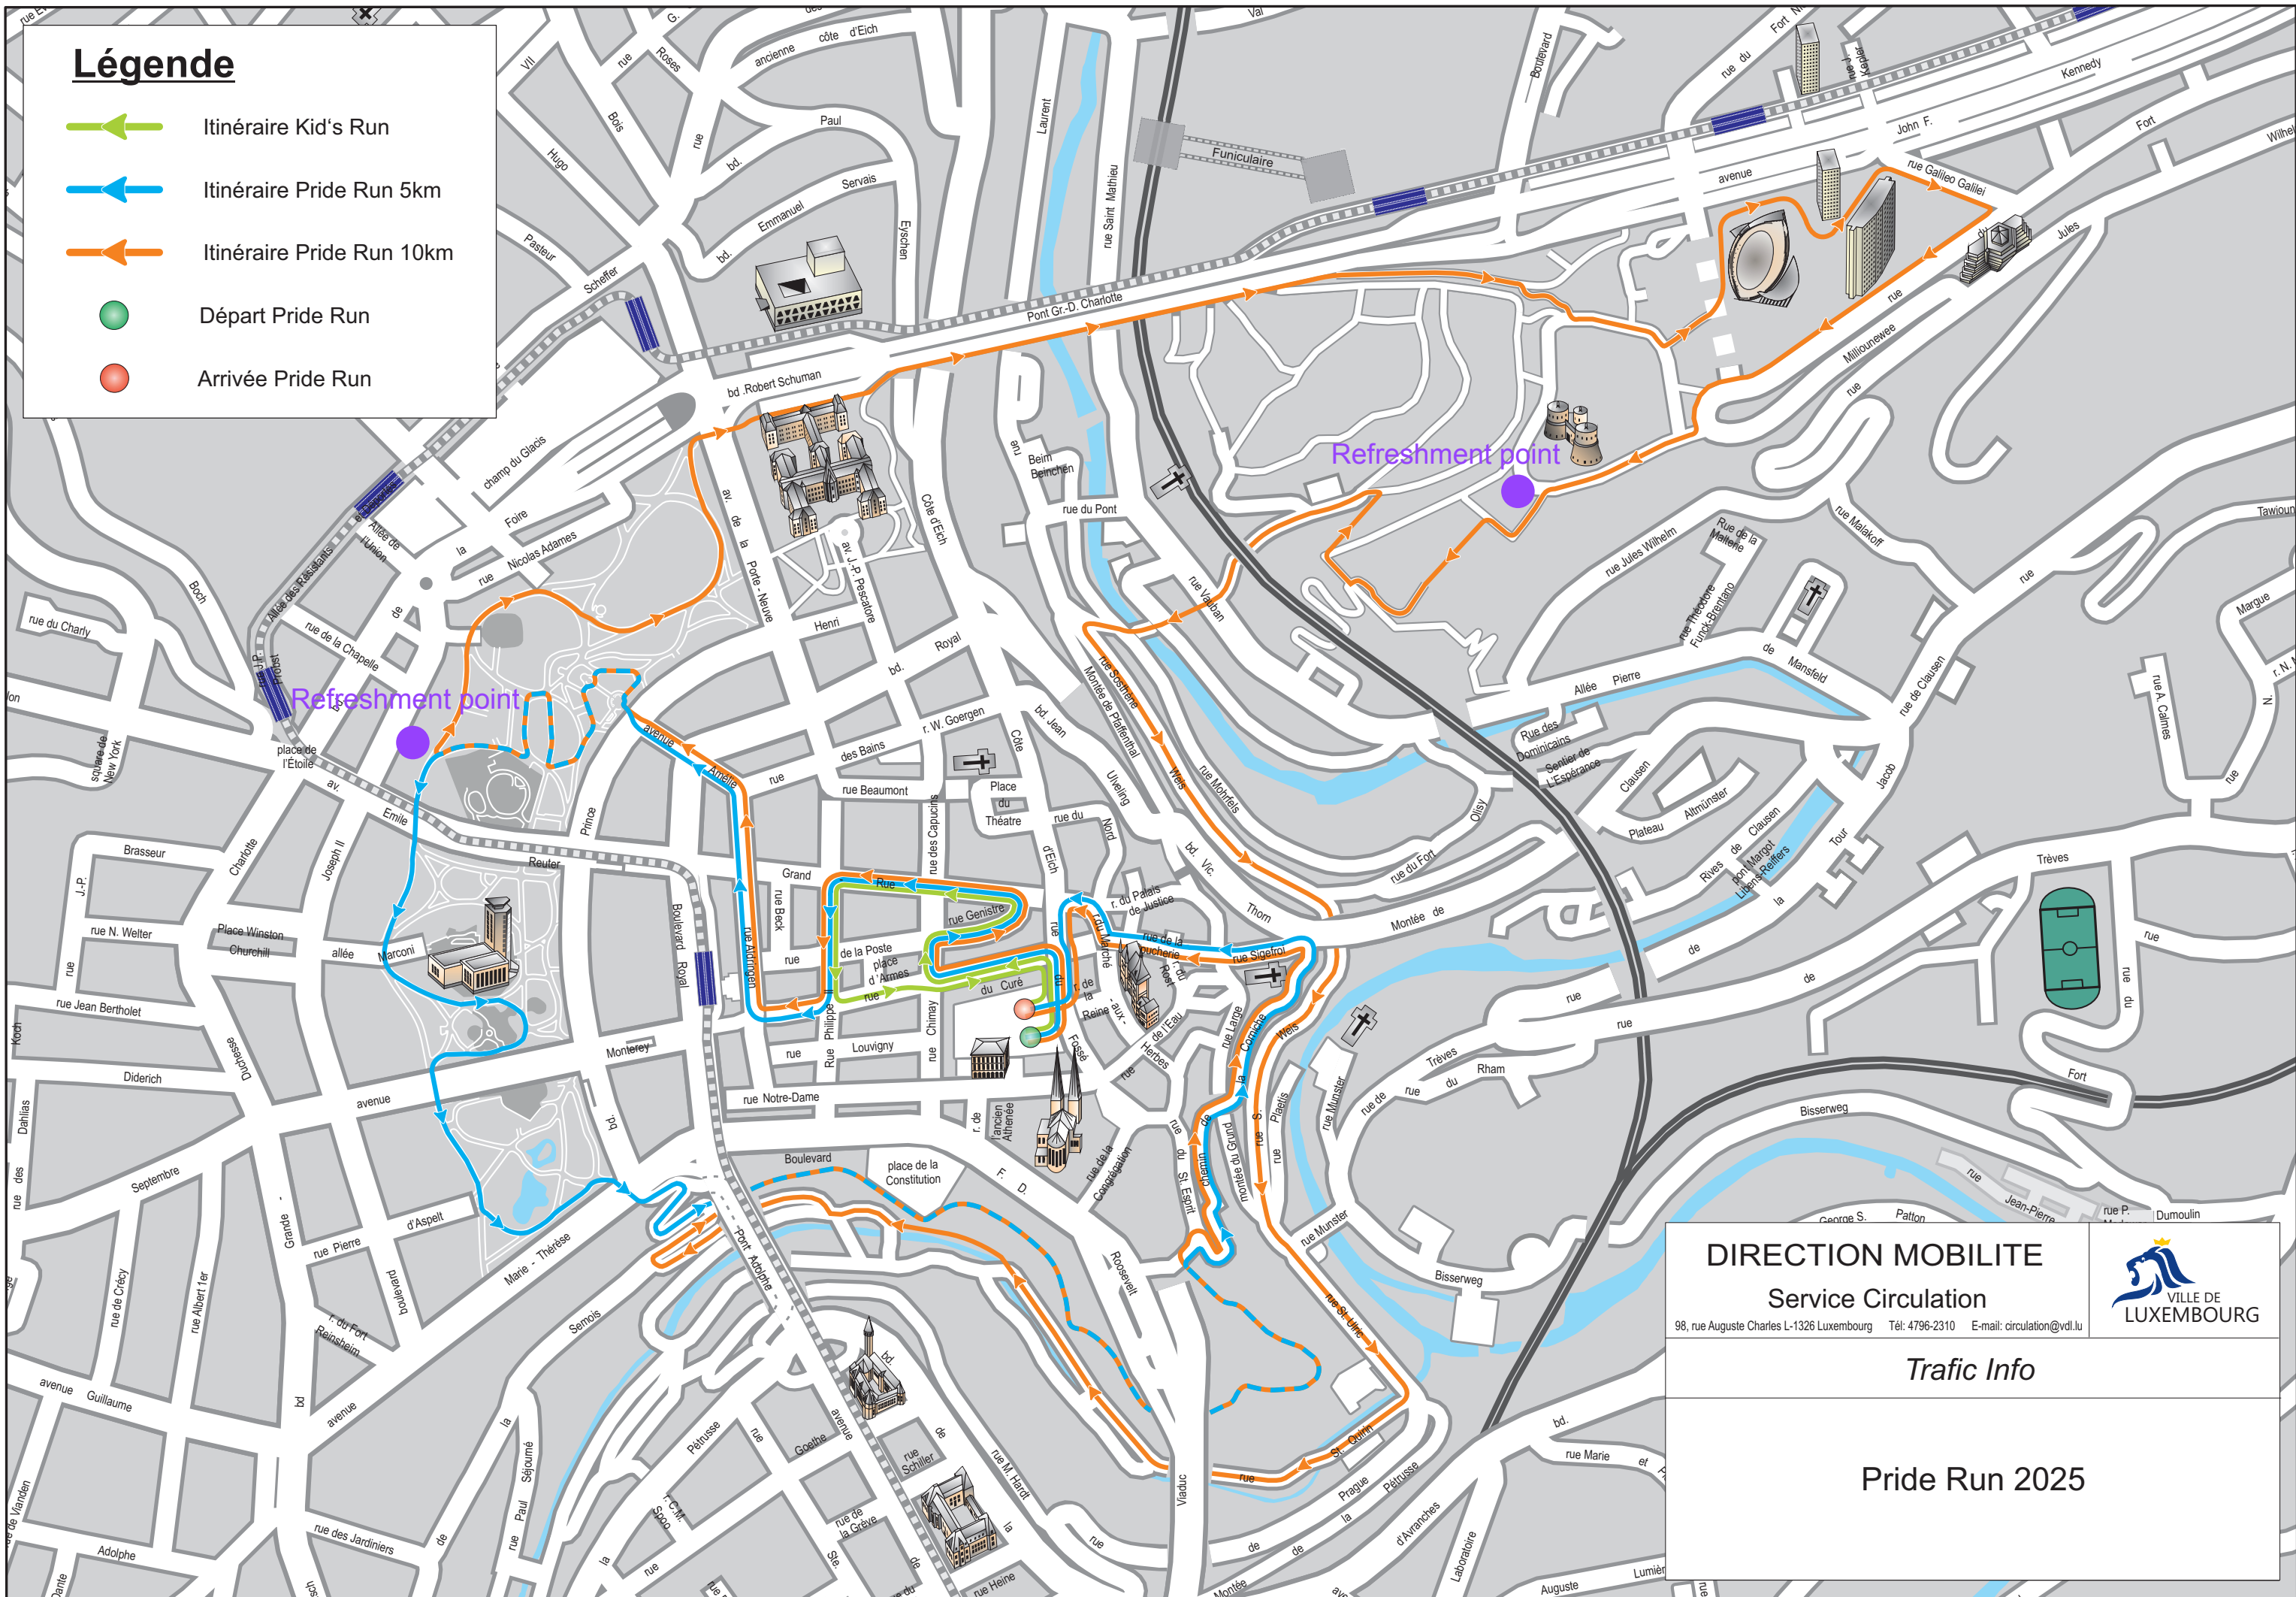

Légende

-  Itinéraire Kid's Run
-  Itinéraire Pride Run 5km
-  Itinéraire Pride Run 10km
-  Départ Pride Run
-  Arrivée Pride Run

DIRECTION MOBILITE
Service Circulation
98, rue Auguste Charles L-1326 Luxembourg Tél: 4796-2310 E-mail: circulation@vdl.lu

VILLE DE LUXEMBOURG

Traffic Info

Pride Run 2025